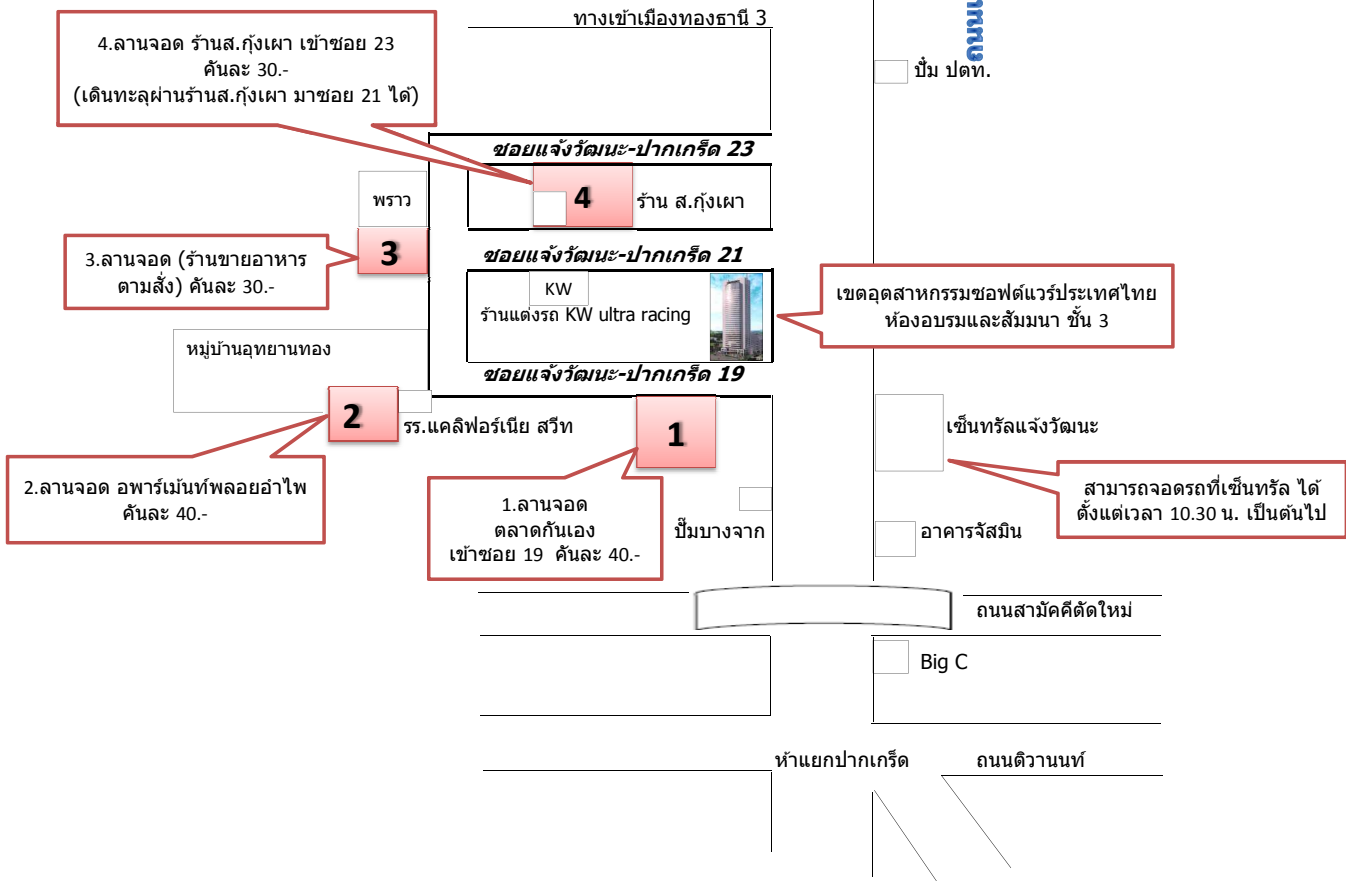

แผนที่ เขตอุตสาหกรรมซอฟต์แวร์ประเทศไทย Software Park Thailand

รถประจำทางที่ผ่าน อาคารเขตอุตสาหกรรมซอฟต์แวร์

รถประจำทางสาย 52, 150, 166, 356 รถประจำทางปรับอากาศสาย 166

รถตู้สาธารณะที่วิ่งผ่าน - จากอนุสาวรีย์ชัยฯ, จากรามอินทรา-มีนบุรี, จากฟิวเจอร์พาร์ครังสิต, ม.รามคำแหง(1)

ถนนวิภาวดี - รังสิต

ทางด่วนสายบางโคล่-แจ้งวัฒนะ ม

ห้องฝึกอบรมและสัมมนา ชั้น 3
เขตอุตสาหกรรมซอฟต์แวร์ประเทศไทย
99/31 ม. 4 อาคารซอฟต์แวร์พาร์ค
ถนนแจ้งวัฒนะ ต.คลองเกลือ อ.ปากเกร็ด นนทบุรี 11120
โทร. 66 2583 9992 ต่อ 1412-1414